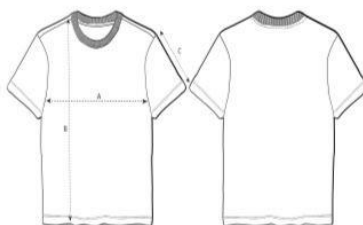

Taglie disponibili: XS – S - M - L - XL - XXL

### Size Guide

Measurement in cm	XS	S	M	L	XL	XXL
A - Half Chest	47	50	53	56	59	63
B - Body Length	59	62	64	66	68	70
C - Sleeve Length	17	17.5	18	18.5	19	19.5

## T-SHIRT AIDDA 2024 – 60€ c.a.

100% cotone biologico filato pettinato, tessuto lavato con Cristalli autentici originali colore Crystal Golden Shadow

Colori disponibili: BLU e BIANCO

Taglie disponibili: XS – S - M - L - XL - XXL

### Guida alle taglie

Sizes	XS	S	M	L	XL	XXL
A Half Chest	45	48	51	54	57	61
B Body Length	56.5	59.5	61.5	63.5	65.5	67.5
C Sleeve Length	18	18.5	19	19.5	20	20.5